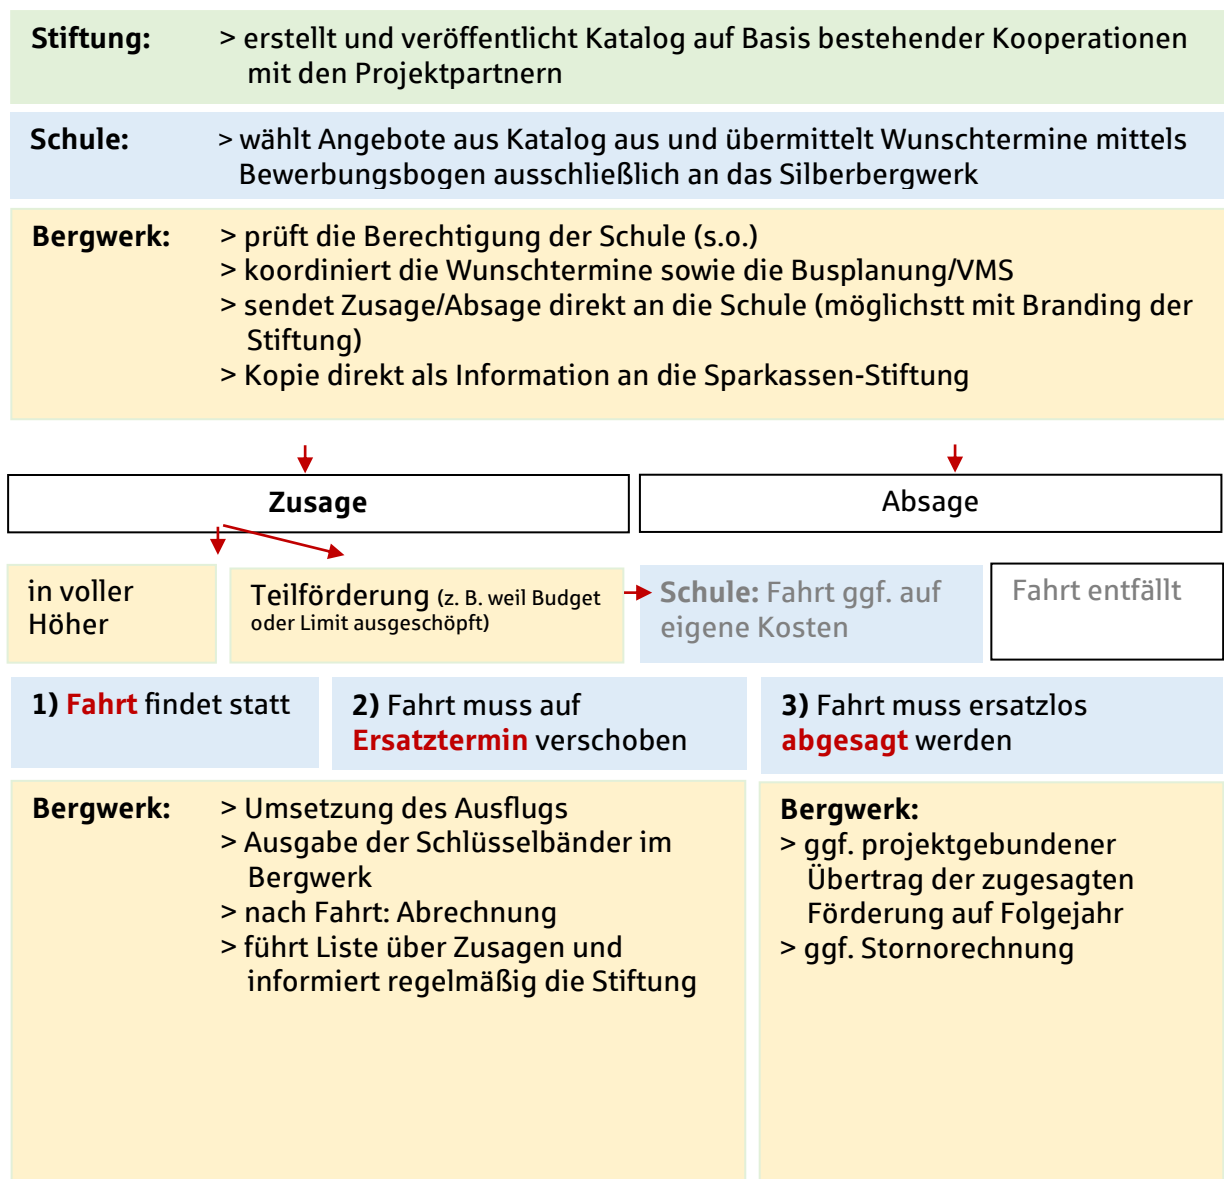

Stiftungsprojekt „Schule im Bergwerk.“

Förderkriterien

- ausschließlich für Schulen der Regionen Freiberg und Mittweida (frühere Landkreise)
- Förderung für Eintritt und pädagogische Betreuung (max. 5 EUR/TN), evtl. Fahrtkosten
- Förderung nur im Rahmen des besprochenen Jahresbudgets zur Verwaltung durch das Silberbergwerk
- Durchführung der Ausflüge bis max. 30.11.2024

Ablauf

Mögliche Busunternehmen:

Name Busunternehmen	Ort	Telefon
Regiobus Mittelsachsen GmbH	Mittweida	03727-941623
Gründer-Reisen	Brand-Erbisdorf	037322-8536
Gerhard Dörfelt OHG	Oederan	037292-60332
Zacharias Verkehrsbetrieb GmbH & Co. KG	Neuhausen	037361-4700
Reisedienst Heinig	Frauenstein	037327-7192
Reisedienst Matthias Trommer	Rochlitz/ Seelitz	03737-781887
Fritzsche GmbH	Burgstädt	03724-131377